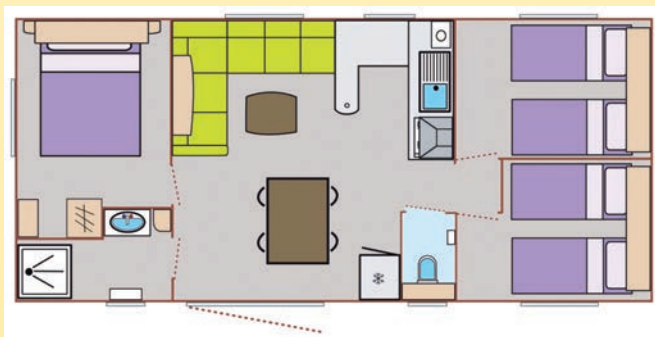

Modèle 2013 - 33 m²

8,3 x 4 m

Équipé TV Chaînes TNT

Climatisation

Terrasse avec bain de soleil

Aménagé pour personnes handicapées

Confort "TRIGANO"

EVOLUTION 33

Modèle 2013 - 33 m²

8,3 x 4 m

Équipé TV Chaînes TNT

Climatisation

Terrasse avec bain de soleil

• 1 chambre avec 1 grand lit (140 cm)
1 chambre avec 2 lits simples (70 cm), (+1 chambre dans EVO 33), banquette convertible au salon (130 cm), salle d'eau, WC séparé, couettes, réfrigérateur, cuisine équipée, micro-ondes, cafetière, coin repas, congélateur, vaisselle pour 6 personnes. Climatisation réversible. Salon de jardin, terrasse couverte. 1 emplacement auto.
Oreiller jetable (1 pers.) : 5 €

• 1 bedroom with a double bed (140 cm),
1 bedroom with 2 single bed (70 cm), (+1 bedroom in EVO 33), convertible sitting area (130 cm), bathroom, separate WC, blankets, fridge, fully equipped kitchen, micro wave, coffee machine, dining area, congelator, crockery and cutlery for 6. Air conditionnal reversible. Garden furniture, covered terrace. Parking for one vehicle.
Disposable pillow (1 pers.) : 5 €