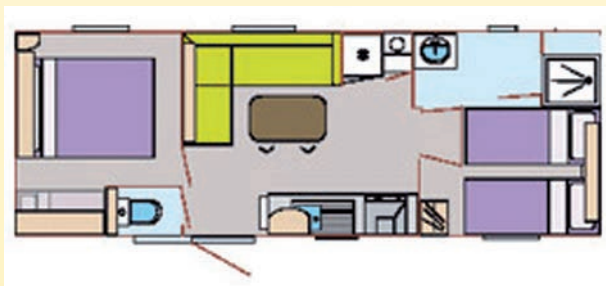

Cottage "WATIPI"

IDAHO

Modèle 2008 - 24 m²

6 x 4 m

Équipé TV Chaînes TNT

Climatisation

Terrasse

Confort "TRIGANO"

EVOLUTION 29

Modèle 2013 - 29 m²

7,4 x 4 m

Équipé TV Chaînes TNT

Climatisation

Terrasse avec bain de soleil

Confort "TRIGANO"

OPTINEO

Modèle 2013 - 33 m²

8,3 x 4 m

Équipé TV Chaînes TNT

Climatisation

Terrasse avec bain de soleil

• 1 chambre avec 1 grand lit (140 cm)
1 chambre avec 2 lits simples (70 cm), (+1 chambre dans EVO 33), banquette convertible au salon (130 cm), salle d'eau, WC séparé, couettes, réfrigérateur, cuisine équipée, micro-ondes, cafetière, coin repas, congélateur, vaisselle pour 6 personnes. Climatisation réversible. Salon de jardin, terrasse couverte. 1 emplacement auto.
Oreiller jetable (1 pers.) : 5 €

• 1 bedroom with a double bed (140 cm),
1 bedroom with 2 single bed (70 cm), (+1 bedroom in EVO 33), convertible sitting area (130 cm), bathroom, separate WC, blankets, fridge, fully equipped kitchen, micro wave, coffee machine, dining area, congelator, crockery and cutlery for 6. Air conditionnal reversible. Garden furniture, covered terrace. Parking for one vehicle.
Disposable pillow (1 pers.) : 5 €